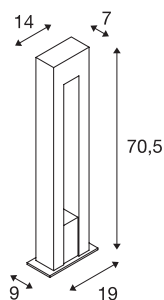

ARROCK ARC

staande buitenlamp, QPAR51, IP44, zout & peper, Graniet, max. 35 W

Indirect naar beneden schijnende staande lamp ARC van de ARROCK serie van het natuurproduct graniet. Daardoor wordt elke lamp een onvergelijkbaar en uniek exemplaar. Met zijn beveiligingsklasse IP44 is hij voor buitengebruik geschikt. De aansluiting vindt plaats op 230 V netspanning.

TECHNISCHE SPECIFICATIES

Art.nr.	231420
Aantal fittingen	1
IP-code	IP 44
Slagvastheidsklasse	IK 02
Montage	Opbouw
Montagebeschrijving	Vloer
Primaire nominale spanning	220-240V ~50/60Hz
Veiligheidsklasse	I
Wattage	35 W
Kleur	grijs
Lichtval	direct
Lengte	14 cm
Breedte	7 cm
Hoogte	70.5 cm
Nettogewicht	11.7 kg
Brutogewicht	12.486 kg
BIG WHITE pagina	535

Accessoires

231233	GRONDPIN , voor AR- ROCK ARC, verzinkt staal, lengte 50 cm
--------	--