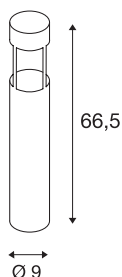

SLOTS 65

staande buitenlamp, led, 3000 K, rond, antraciet, Ø/H 9/66,5 cm, 6,3W

In de aluminium staande lamp SLOTS 65 wordt door een Philips Fortimo LED Disk-module een indirect naar beneden schijnend warm wit licht gegenereerd. Met zijn beveiligingsklasse IP44 is hij voor buitengebruik geschikt. Als optie is een schroevenset plus een verbindingsbox voor de veilige, elektrische aansluiting in het ronde armatuur beschikbaar. Een betonankerset wordt meegeleverd. Deze lamp bevat ingebouwde ledlampen.

TECHNISCHE SPECIFICATIES

Art.nr.	231455
IP-code	IP 44
Montage	Opbouw
Montagebeschrijving	Vloer
Primaire nominale spanning	220-240V ~50/60Hz
Veiligheidsklasse	I
Wattage	4.5 W
Omgevingstemperatuur	40 °C
minimale omgevingstemperatuur	-20 °C
maximale omgevingstemperatuur	45 °C
Niveau van inschakelstroom	3 A
Duur van inschakelstroom	400 µs
Stroboscopisch effect (SVM)	0.01
Lumen	200 lm
Lichtkleurtemperatuur	3000 Kelvin
Stralingshoek	68 °
Kleur	antraciet
CRI	90
LXXBXX gegevens	L70B50
Levensduur	25000 h
Lichtval	direct
Hoogte	66.5 cm

Lichtbron

1100376	
---------	---

Diameter	9 cm
Nettogewicht	1.607 kg
Brutogewicht	1.974 kg
BIG WHITE pagina	571