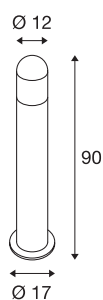

C-POL

staande buitenlamp, TC-(D,H,T,Q)SE, IP54, antraciet, max. 24 W

De van aluminium gemaakte staande lamp van de C-POL serie geeft door de constructie van het ingebouwde rooster een verblindingvrij licht af. Door zijn beveiligingsklasse IP44 is hij geschikt voor buitengebruik. De C-POL-serie omvat verder een wandlamp en is daarom universeel toepasbaar. Als optie is een verbindingsbox voor de veilige, elektrische aansluiting in het ronde armatuur beschikbaar. De aansluiting van de twee lampen vindt op 230 V netspanning plaats.

TECHNISCHE SPECIFICATIES

Art.nr.	231475
Aantal fittingen	1
IP-code	IP 54
Slagvastheidsklasse	IK 03
Montage	Opbouw
Montagebeschrijving	Vloer
Primaire nominale spanning	220-240V ~50/60Hz
Veiligheidsklasse	I
Wattage	24 W
Kleur	antraciet
Lichtsterkteverdeling	symmetrisch
Lichtval	direct - indirect
Hoogte	90 cm
Diameter	12 cm
Nettogewicht	3.01 kg
Brutogewicht	3.788 kg
BIG WHITE pagina	566