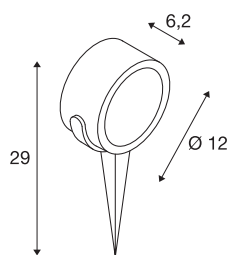

SITRA 360 SPIKE

outdoor lamp met grondpin, met één lichtbron,
TC-TSE, IP44, antraciet, max. 9 W

De van aluminium gemaakte lamp met grondpin SITRA 360 SPIKE is via de in alle richtingen draai- en kantelbare lampenkop, en de beveiligingsklasse IP44 voor vrijwel alle eisen van de buitenverlichting geschikt. De lamp wordt via de stroomkabel incl. netstekker op 230 V aangesloten. De SITRA 360-SPIKE omvat bovendien staande-, wand-, plus plafondlampen en is daarom universeel toepasbaar.

TECHNISCHE SPECIFICATIES

Art.nr.	231525
Fitting	GX53
Lichtbronnen	TCR-TSE
Aantal fittingen	1
Inclusief lampen	Geen
Kantelbereik	90 °
Draai- of kantelbaar	Draai- en zwenkbaar
IP-code	IP 44
Slagvastheidsklasse	IK 04
Slagvastheid	0.5 Joule
Montage	Opbouw
Montagebeschrijving	Vloer
Primaire nominale spanning	220-240V ~50/60Hz
Veiligheidsklasse	I
Wattage	9 W
Kleur	antraciet
Lichtval	direct
Lengte	12 cm
Breedte	6.2 cm
Hoogte	12 cm
Nettogewicht	0.692 kg
Brutogewicht	0.788 kg