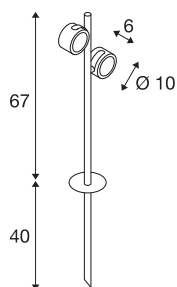

SITRA 360 SL SPIKE

outdoor lamp met grondpin, met twee lichtbronnen, TC-TSE, IP44, antraciet, max. 18W

De van aluminium gemaakte lamp met grondpin SITRA 360 SL SPIKE is door de twee draai-kantelbare lampenkoppen, en de beveiligingsklasse IP44 voor vrijwel alle eisen van de buitenverlichting geschikt. De lamp wordt via de stroomkabel incl. netstekker op 230 V aangesloten. De SITRA 360-SL SPIKE omvat bovendien staande-, wand-, plus plafondlampen en is daarom universeel toepasbaar.

TECHNISCHE SPECIFICATIES

Art.nr.	231535
Fitting	GX53
Lichtbronnen	TCR-TSE
Aantal fittingen	2
Inclusief lampen	Geen
Kantelbereik	90 °
Horizontaal draaibereik	90 °
Draai- of kantelbaar	Draai- en zwenkbaar
IP-code	IP 44
Slagvastheidsklasse	IK 04
Slagvastheid	0.5 Joule
Montage	Opbouw
Montagebeschrijving	Vloer
Primaire nominale spanning	220-240V ~50/60Hz
Veiligheidsklasse	I
Wattage	9 W
Kleur	antraciet
Lichtval	direct
Lengte	28 cm
Breedte	11.6 cm
Hoogte	67 cm
Nettogewicht	1.384 kg

Brutogewicht	2.677 kg
BIG WHITE pagina	603

Aanbevolen Lichtbronnen

1005269	TCR TSE GX53 , led lichtbron wit / melkachtig 6W 4000K CRI90 120°
1005271	TCR TSE GX53 , led lichtbron wit / melkachtig 6W 3000K CRI90 120°
1005272	TCR TSE GX53 , led lichtbron wit / melkachtig 6W 2700K CRI90 120°