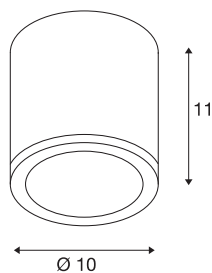

SITRA

outdoor plafondarmatuur, TC-TSE, IP44, rond, wit, max. 9 W

De plafondarmatuur SITRA bestaat uit aluminium en glas dat de lichtbron afdekt. Door de beveiligingsklasse IP44 is hij geschikt voor buitengebruik. Door de ingebouwde GX53-fitting is de armatuur voor het gebruik met LED en spaarlampen geschikt. De in drie kleurenversies verkrijgbare lamp wordt op 230 V netspanning aangesloten.

TECHNISCHE SPECIFICATIES

Art.nr.	231541
Fitting	GX53
Lichtbronnen	TCR-TSE
Aantal fittingen	1
Inclusief lampen	Geen
IP-code	IP 44
Montage	Opbouw
Montagebeschrijving	Plafond
Primaire nominale spanning	220-240V ~50/60Hz
Veiligheidsklasse	I
Wattage	9 W
Kleur	wit
Lichtval	direct
Hoogte	11 cm
Diameter	10 cm
Nettogewicht	0.713 kg
Brutogewicht	0.777 kg
BIG WHITE pagina	679