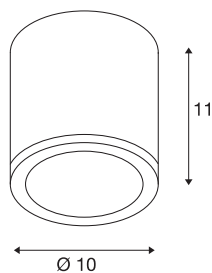

## SITRA

outdoor plafondarmatuur, TC-TSE, IP44, rond, antraciet, max. 9 W

De plafondarmatuur SITRA bestaat uit aluminium en glas dat de lichtbron afdekt. Door de beveiligingsklasse IP44 is hij geschikt voor buitengebruik. Door de ingebouwde GX53-fitting is de armatuur voor het gebruik met LED en spaarlampen geschikt. De in drie kleurenversies verkrijgbare lamp wordt op 230 V netspanning aangesloten.

## TECHNISCHE SPECIFICATIES

Art.nr.	231545
Fitting	GX53
Lichtbronnen	TCR-TSE
Aantal fittingen	1
Inclusief lampen	Geen
IP-code	IP 44
Montage	Opbouw
Montagebeschrijving	Plafond
Primaire nominale spanning	220-240V ~50/60Hz
Veiligheidsklasse	I
Wattage	9 W
Kleur	antraciet
Lichtval	direct
Hoogte	11 cm
Diameter	10 cm
Nettogewicht	0.698 kg
Brutogewicht	0.758 kg
BIG WHITE pagina	679