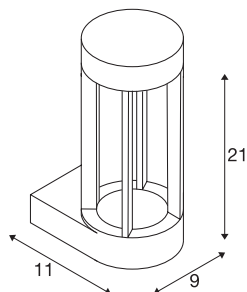

## SLOTS WALL

outdoor wandarmatuur, led, 3000 K, roest, 6,3 W

In de aluminium wandarmatuur SLOTS WALL wordt door een COB LED module een indirect naar beneden schijnend warm wit licht genereert. Met zijn beveiligingsklasse IP44 is hij voor buitengebruik geschikt. De armatuur is gereed voor de elektrische aansluiting op 230 V netspanning.

## TECHNISCHE SPECIFICATIES

Art.nr.	231807
IP-code	IP 44
Montage	Opbouw
Montagebeschrijving	Wand
Primaire nominale spanning	220-240V ~50/60Hz
Veiligheidsklasse	I
Wattage	4.5 W
minimale omgevingstemperatuur	-20 °C
maximale omgevingstemperatuur	50 °C
Niveau van inschakelstroom	3 A
Duur van inschakelstroom	400 µs
Stroboscopisch effect (SVM)	0.01
Lumen	140 lm
Lichtkleurtemperatuur	3000 Kelvin
Kleur	roest
LXXBXX gegevens	L70B50
Levensduur	25000 h
Lichtval	direct
Hoogte	21 cm
Diepte	11 cm
Diameter	9 cm
Nettogewicht	0.877 kg

## Lichtbron

1100376		<b>Brutogewicht</b>	1.066 kg
		<b>BIG WHITE pagina</b>	647