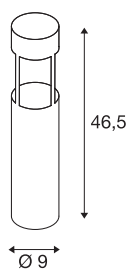

SLOTS 45

staande buitenlamp, led, 3000 K, antraciet, Ø/H 9/46,5 cm, 6,3 W

In de aluminium staande lamp SLOTS 45 wordt door een COB LED module een indirect naar beneden schijnend warm wit licht gegenereerd. Met zijn beveiligingsklasse IP44 is hij voor buitengebruik geschikt. Als optie is een schroefenset plus een verbindingsbox voor de veilige, elektrische aansluiting in het ronde armatuur beschikbaar. Een betonankerset wordt meegeleverd.

TECHNISCHE SPECIFICATIES

Art.nr.	231815
IP-code	IP 44
Montage	Opbouw
Montagebeschrijving	Vloer
Primaire nominale spanning	220-240V ~50/60Hz
Veiligheidsklasse	I
Wattage	4.5 W
minimale omgevingstemperatuur	-20 °C
maximale omgevingstemperatuur	45 °C
Niveau van inschakelstroom	3 A
Duur van inschakelstroom	400 µs
Stroboscopisch effect (SVM)	0.01
Lumen	200 lm
Lichtkleurtemperatuur	3000 Kelvin
Stralingshoek	68 °
Kleur	antraciet
CRI	80
LXXBXX gegevens	L70B50
Levensduur	25000 h
Lichtval	direct
Hoogte	46.5 cm
Diameter	9 cm

Lichtbron

1100376	
---------	---

Nettogewicht	1.329 kg
Brutogewicht	1.619 kg
BIG WHITE pagina	570