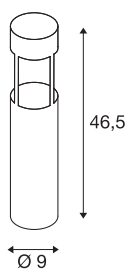

SLOTS 45

staande buitenlamp, led, 3000 K, roest, Ø/H 9/46,5 cm, 6,3 W

In de aluminium staande lamp SLOTS 45 wordt door een COB LED module een indirect naar beneden schijnend warm wit licht gegenereerd. Met zijn beveiligingsklasse IP44 is hij voor buitengebruik geschikt. Als optie is een schroefenset plus een verbindingsbox voor de veilige, elektrische aansluiting in het ronde armatuur beschikbaar. Een betonankerset wordt meegeleverd.

TECHNISCHE SPECIFICATIES

Art.nr.	231817
IP-code	IP 44
Montage	Opbouw
Montagebeschrijving	Vloer
Primaire nominale spanning	220-240V ~50/60Hz
Veiligheidsklasse	I
Wattage	4.5 W
minimale omgevingstemperatuur	-20 °C
maximale omgevingstemperatuur	45 °C
Niveau van inschakelstroom	3 A
Duur van inschakelstroom	400 µs
Stroboscopisch effect (SVM)	0.01
Lumen	200 lm
Lichtkleurtemperatuur	3000 Kelvin
Stralingshoek	68 °
Kleur	roest
LXXBXX gegevens	L70B50
Levensduur	25000 h
Lichtval	direct
Hoogte	46.5 cm
Diameter	9 cm
Nettogewicht	1.318 kg

Lichtbron

1100376		Brutogewicht	1.621 kg
		BIG WHITE pagina	570