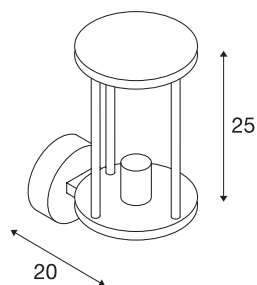

PHOTONIA

outdoor wandarmatuur, A60, IP55, rond, antraciet, helder glas, max. 60 W

De wandarmatuur PHOTONIA bestaat uit aluminium en helder glas, dat de lichtbron geheel omsluit. Dankzij de positie van de ingebouwde fittingen, genereert de gemonteerd armatuur een gelijkmatige licht. Door de beveiligingsklasse IP55 is hij geschikt voor buitengebruik. De armatuur wordt direct op 230 V netspanning aangesloten.

TECHNISCHE SPECIFICATIES

Art.nr.	232045
Aantal fittingen	1
IP-code	IP 55
Slagvastheidsklasse	IK 03
Slagvastheid	0.35 Joule
Montage	Opbouw
Montagebeschrijving	Wand
Primaire nominale spanning	220-240V ~50/60Hz
Veiligheidsklasse	I
Wattage	60 W
Kleur	antraciet
Lichtval	diffuus
Breedte	14.6 cm
Hoogte	25 cm
Diepte	20 cm
Nettogewicht	1.395 kg
Brutogewicht	1.834 kg
BIG WHITE pagina	657