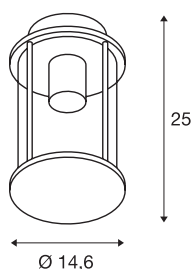

PHOTONIA

outdoor pendelarmatuur, E27, antraciet, IP44, incl. ketting van 5 m en voedingskabel met open kabeleinde, max.60W

De pendelarmatuur PHOTONIA bestaat uit aluminium en helder glas dat de lichtbron geheel omsluit. Dankzij de stand van de ingebouwde fittingen genereert de mobiele armatuur een gelijkmatige lichtbundel. De PHOTONIA armatuur wordt met een open kabeleinde geleverd en kan optioneel met een bijpassende plafondrozet gemonteerd worden. Door de beveiligingsklasse IP44 is hij geschikt voor buitengebruik. De armatuur wordt direct op 230 V netspanning aangesloten.

TECHNISCHE SPECIFICATIES

Art.nr.	232065
Aantal fittingen	1
IP-code	IP 44
Slagvastheidsklasse	IK 04
Slagvastheid	0.5 Joule
Montage	Mobiel
Primaire nominale spanning	220-240V ~50/60Hz
Veiligheidsklasse	I
Wattage	60 W
Kleur	antraciet
Hoogte	25.5 cm
Diameter	14.6 cm
Pendellengte	250 cm
Nettogewicht	1.878 kg
Brutogewicht	2.26 kg
BIG WHITE pagina	548