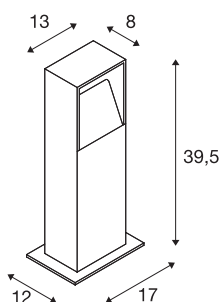

## LOGS 40

outdoor staande lamp, led, 3000 K, IP65, vierkant, antraciet, L/B/H 13/8/39,5 cm, 8W

De indirect schijnende LED-staande lamp LOGS 40 is van aluminium en met een krachtige vlakke led uitgerust. Al naar gelang type zijn diverse hoogten en behuizingskleuren beschikbaar. De noodzakelijke driver voor directe aansluiting op 230 V netspanning is telkens meegeleverde. Voor een eenvoudige montage zijn als optie een grondpin, schroeven-set plus verbindingsbox beschikbaar. Bovendien kan de installatie met bijpassende wandarmaturen van de serie worden uitgebreid. Deze lamp bevat ingebouwde ledlampen. De ledlampen kunnen in de lamp niet worden vervangen.

## TECHNISCHE SPECIFICATIES

Art.nr.	232115
IP-code	IP 65
Montage	Opbouw
Montagebeschrijving	Vloer
Primaire nominale spanning	220-240V ~50/60Hz
Secundaire stroom / spanning	500 mA
Veiligheidsklasse	I
Wattage	9.5 W
maximale omgevingstemperatuur	40 °C
Niveau van inschakelstroom	4.7 A
Duur van inschakelstroom	30 µs
Stroboscopisch effect (SVM)	0.01
Lumen	570 lm
Lichtkleurtemperatuur	3000 Kelvin
Kleur	antraciet
CRI	80
LXXBXX gegevens	L70B50
Levensduur	40000 h
Lichtval	direct-indirect
Breedte	13 cm
Hoogte	39.5 cm
Diepte	8 cm

Nettogewicht	2.021 kg
Brutogewicht	2.714 kg
BIG WHITE pagina	517