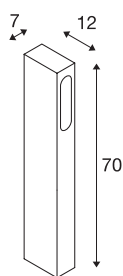

SLOTBOX 70

outdoor staande lamp, led, 3000 K, IP44, vierkant, antraciet, L/B/H 12/7/70, 4W

De indirect schijnende staande lamp SLOTBOX 70 overtuigt door zijn uitzonderlijke verschijningsvorm. Uitgerust met een hoogwaardige, warm witte led levert hij een geslaagde mix van efficiëntie en sterk designkarakter. Door zijn beveiligingsklasse IP44 is hij geschikt voor buitengebruik. Een betonankerset voor de veilige montage van de lamp wordt meegeleverd. Dankzij de al ingebouwde led-driver vindt de aansluiting van de twee beschikbare versies elk direct op 230 V netspanning plaats. Deze lamp bevat ingebouwde ledlampen. De ledlampen kunnen in de lamp niet worden vervangen.

TECHNISCHE SPECIFICATIES

Art.nr.	232145
IP-code	IP 44
Slagvastheidsklasse	IK 04
Slagvastheid	0.5 Joule
Montage	Opbouw
Montagebeschrijving	Vloer
Primaire nominale spanning	100-277V ~50/60Hz
Secundaire stroom / spanning	700 mA
Veiligheidsklasse	II
Wattage	8.7 W
minimale omgevingstemperatuur	-20 °C
maximale omgevingstemperatuur	30 °C
Niveau van inschakelstroom	5 A
Duur van inschakelstroom	25 µs
Stroboscopisch effect (SVM)	0.02
Lumen	160 lm
Lichtkleurtemperatuur	3000 Kelvin
Kleur	antraciet
LXXBXX gegevens	L70B50
Levensduur	35000 h
Lichtval	direct
Lengte	7 cm

Lichtbron

916530	
--------	---

Accessoires

228730	VERBINDINGSBOX , 3-polig, IP68
--------	-----------------------------------

Breedte	12 cm
Hoogte	70 cm
Nettogewicht	2.239 kg
Brutogewicht	2.676 kg
BIG WHITE pagina	574