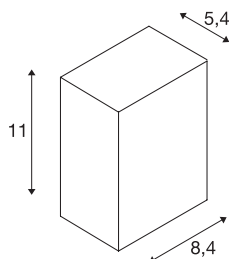

QUAD 1 XL

wandarmatuur, led, 3000 K, IP44, rechthoekig, wit, 3,2 W

De met een krachtige, warm witte PowerLED uitgeruste wandopbouwlamp QUAD 1 XL is in meerdere kleurenversies verkrijgbaar. De aluminium lamp kan via de ingebouwde driver op 230 V netspanning aangesloten worden. Door de beveiligingsklasse IP44 is de armatuur geschikt voor buitengebruik.

TECHNISCHE SPECIFICATIES

Art.nr.	232431
Aantal verschillende lichtopeningen	1
IP-code	IP 44
Slagvastheidsklasse	IK 05
Montage	Opbouw
Montagebeschrijving	Wand
Primaire nominale spanning	100-240V ~50/60Hz
Secundaire stroom / spanning	350 mA
Veiligheidsklasse	I
Wattage	4.5 W
minimale omgevingstemperatuur	-20 °C
maximale omgevingstemperatuur	40 °C
Niveau van inschakelstroom	5 A
Duur van inschakelstroom	25 µs
Stroboscopisch effect (SVM)	0.01
Lumen	290 lm
Lichtkleurtemperatuur	3000 Kelvin
Stralingshoek	110 °
Kleur	wit
CRI	80
LXXBXX gegevens	L70B50
Levensduur	30000 h

Lichtbron

916530	
--------	---

Lichtval	direct
Breedte	8.4 cm
Hoogte	11 cm
Diepte	5.4 cm
Nettogewicht	0.612 kg
Brutogewicht	0.663 kg
BIG WHITE pagina	622