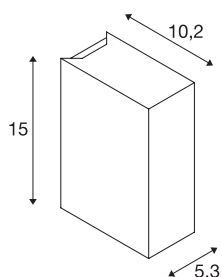

QUAD 2 XL

wandarmatuur, led, 3000 K, IP44, rechthoekig, up/down, wit, 3,2 W

De met een krachtige, warm witte PowerLED uitgeruste wandopbouwlamp QUAD 2 XL is in meerdere kleurenversies verkrijgbaar. De aluminium lamp kan via de ingebouwde driver op 230 V netspanning aangesloten worden. Door de beveiligingsklasse IP44 is de armatuur geschikt voor buitengebruik.

TECHNISCHE SPECIFICATIES

Art.nr.	232441
Aantal verschillende lichtopeningen	2
IP-code	IP 44
Montage	Opbouw
Montagebeschrijving	Wand
Primaire nominale spanning	100-277V ~50/60Hz
Secundaire stroom / spanning	350 mA
Veiligheidsklasse	I
Wattage	8 W
minimale omgevingstemperatuur	-20 °C
maximale omgevingstemperatuur	40 °C
Niveau van inschakelstroom	5 A
Duur van inschakelstroom	25 µs
Stroboscopisch effect (SVM)	0.01
Lumen	580 lm
Lichtkleurtemperatuur	3000 Kelvin
Stralingshoek	110 °
Kleur	wit
LXXBXX gegevens	L70B50
Levensduur	30000 h
Lichtval	direct-indirect
Breedte	5.3 cm

Lichtbron

916530	
--------	---

Hoogte	15 cm
Diepte	10.2 cm
Nettogewicht	1.009 kg
Brutogewicht	1.08 kg
BIG WHITE pagina	634