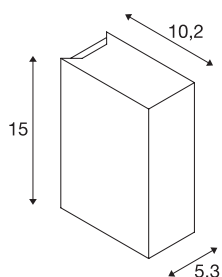

## QUAD 2 XL

wandarmatuur, led, 3000 K, IP44, rechthoekig, up/down, antraciet, 3,2 W

De met een krachtige, warm witte PowerLED uitgeruste wandopbouwlamp QUAD 2 XL is in meerdere kleurenversies verkrijgbaar. De aluminium lamp kan via de ingebouwde driver op 230 V netspanning aangesloten worden. Door de beveiligingsklasse IP44 is de armatuur geschikt voor buitengebruik.

## TECHNISCHE SPECIFICATIES

Art.nr.	232445
Aantal verschillende lichtopeningen	2
IP-code	IP 44
Montage	Opbouw
Montagebeschrijving	Wand
Primaire nominale spanning	100-277V ~50/60Hz
Secundaire stroom / spanning	350 mA
Veiligheidsklasse	I
Wattage	8 W
minimale omgevingstemperatuur	-20 °C
maximale omgevingstemperatuur	40 °C
Niveau van inschakelstroom	5 A
Duur van inschakelstroom	25 µs
Stroboscopisch effect (SVM)	0.01
Lumen	520 lm
Lichtkleurtemperatuur	3000 Kelvin
Stralingshoek	110 °
Kleur	antraciet
LXXBXX gegevens	L70B50
Levensduur	30000 h
Lichtval	direct-indirect
Breedte	5.3 cm

## Lichtbron

916530	
--------	---

Hoogte	15 cm
Diepte	10.2 cm
Nettogewicht	0.995 kg
Brutogewicht	1.063 kg
BIG WHITE pagina	634