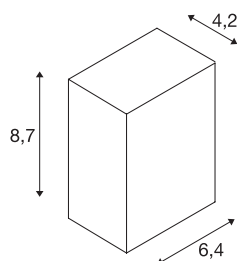

QUAD 1

wandarmatuur, led, 3000 K, IP44, rechthoekig, wit, 4,6 W

De met een krachtige, warm witte PowerLED uitgeruste wandarmatuur QUAD 1 is in meerdere kleurenversies verkrijgbaar. De aluminium lamp kan via de ingebouwde driver op 230 V netspanning aangesloten worden. Door de beveiligingsklasse IP44 is de armatuur geschikt voor buitengebruik. Deze lamp bevat ingebouwde ledlampen.

TECHNISCHE SPECIFICATIES

Art.nr.	232461
Aantal verschillende lichtopeningen	1
IP-code	IP 44
Montage	Opbouw
Montagebeschrijving	Wand
Primaire nominale spanning	200-240V ~50/60Hz
Secundaire stroom / spanning	700 mA
Veiligheidsklasse	I
Wattage	4.6 W
Stroboscopisch effect (SVM)	0.03
Lumen	100 lm
Lichtkleurtemperatuur	3000 Kelvin
Stralingshoek	90 °
Kleur	wit
CRI	80
LXXBXX gegevens	L70B50
Levensduur	30000 h
Lichtval	direct
Breedte	6.4 cm
Hoogte	8.7 cm
Diepte	4.2 cm
Nettogewicht	0.321 kg

Lichtbron

916382		Brutogewicht	0.354 kg
		BIG WHITE pagina	633