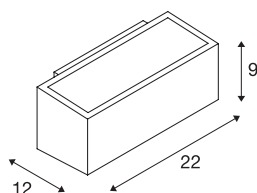

BOX

outdoor wandarmatuur, QT-DE12, IP44, rechthoekig, up/down, antraciet, max. 80 W

Enkellamps wandarmatuur BOX bestaande uit aluminium en glas welke de beide tegenoverliggende lichtpunten afdekt (UP/DOWN). Door zijn beveiligingsklasse IP44 geschikt voor buitengebruik. De in meerdere kleurvarianten beschikbare lamp wordt direct op 230 V netspanning aangesloten.

TECHNISCHE SPECIFICATIES

Art.nr.	232485
Aantal fittingen	1
Aantal verschillende lichtopeningen	2
IP-code	IP 44
Slagvastheidsklasse	IK 03
Slagvastheid	0.35 Joule
Montage	Opbouw
Montagebeschrijving	Wand
Primaire nominale spanning	220-240V ~50/60Hz
Veiligheidsklasse	I
Wattage	80 W
maximale omgevingstemperatuur	45 °C
Kleur	antraciet
Lichtval	direct - indirect
Breedte	22 cm
Hoogte	9 cm
Diepte	12 cm
Nettogewicht	1.291 kg
Brutogewicht	1.391 kg
BIG WHITE pagina	652