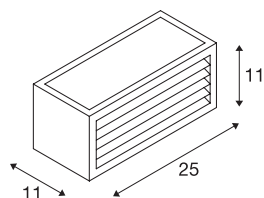

## BOX-L

outdoor wandarmatuur, TC-(D,H,T,Q)SE, IP44, rechthoekig, wit, max. 18 W

Enkellamps wandarmatuur BOX-L bestaande uit gelakt aluminium en gesatineerd acryl welke de drie lichtpunten afdekt. Door zijn beveiligingsklasse IP44 geschikt voor buitengebruik. De in meerdere kleurvarianten beschikbare lamp wordt direct op 230 V netspanning aangesloten.

## TECHNISCHE SPECIFICATIES

Art.nr.	232491
Aantal fittingen	1
Aantal verschillende lichtopeningen	2
IP-code	IP 54
Montage	Opbouw
Montagebeschrijving	Wand
Primaire nominale spanning	220-240V ~50/60Hz
Veiligheidsklasse	I
Wattage	18 W
Kleur	wit
Lichtsterkteverdeling	symmetrisch
Lichtval	direct - indirect
Breedte	25 cm
Hoogte	11 cm
Diepte	11 cm
Nettogewicht	1.144 kg
Brutogewicht	1.273 kg
BIG WHITE pagina	652