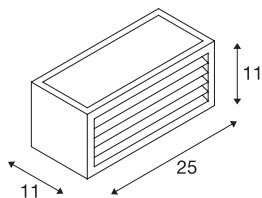

BOX-L

outdoor wandarmatuur, TC-(D,H,T,Q)SE, IP44, rechthoekig, antraciet, max. 18 W

Enkellamps wandarmatuur BOX-L bestaande uit gelakt aluminium en gesatineerd acryl welke de drie lichtpunten afdekt. Door zijn beveiligingsklasse IP44 geschikt voor buitengebruik. De in meerdere kleurvarianten beschikbare lamp wordt direct op 230 V netspanning aangesloten.

TECHNISCHE SPECIFICATIES

Art.nr.	232495
Aantal fittingen	1
Aantal verschillende lichtopeningen	2
IP-code	IP 54
Montage	Opbouw
Montagebeschrijving	Wand
Primaire nominale spanning	220-240V ~50/60Hz
Veiligheidsklasse	I
Wattage	18 W
Kleur	antraciet
Lichtsterkteverdeling	symmetrisch
Lichtval	direct - indirect
Breedte	25 cm
Hoogte	11 cm
Diepte	11 cm
Nettogewicht	1.144 kg
Brutogewicht	1.264 kg
BIG WHITE pagina	652