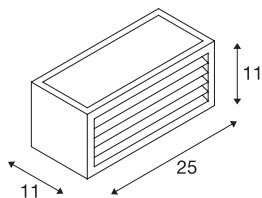

## BOX-L

outdoor wandarmatuur, TC-(D,H,T,Q)SE, IP44, rechthoekig, roest, max. 18 W

Enkellamps wandarmatuur BOX-L bestaande uit gelakt aluminium en gesatineerd acryl welke de drie lichtpunten afdekt. Door zijn beveiligingsklasse IP44 geschikt voor buitengebruik. De in meerdere kleurvarianten beschikbare lamp wordt direct op 230 V netspanning aangesloten.

## TECHNISCHE SPECIFICATIES

Art.nr.	232497
Aantal fittingen	1
Aantal verschillende lichtopeningen	2
IP-code	IP 54
Montage	Opbouw
Montagebeschrijving	Wand
Primaire nominale spanning	220-240V ~50/60Hz
Veiligheidsklasse	I
Wattage	18 W
Kleur	roest
Lichtsterkteverdeling	symmetrisch
Lichtval	direct - indirect
Breedte	25 cm
Hoogte	11 cm
Diepte	11 cm
Nettogewicht	1.133 kg
Brutogewicht	1.257 kg
BIG WHITE pagina	652