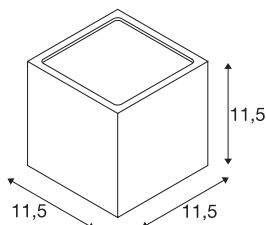

SITRA CUBE

outdoor wandlamp, TC-TSE, IP44, wit, max. 18 W

Kubusvormige wandlamp SITRA CUBE uit gelakt aluminium. Dankzij de stand van de twee ingebouwde fittingen, produceert de gemonteerde lamp twee zelfde, maar tegenovergestelde lichtbundels (UP/DOWN). Door de beveiligingsklasse IP44 geschikt voor buitengebruik. De elektrische aansluiting van de in meerdere kleurversies beschikbare lamp vindt op 230 V netspanning plaats.

TECHNISCHE SPECIFICATIES

Art.nr.	232531
Fitting	GX53
Lichtbronnen	TCR-TSE
Aantal fittingen	2
Inclusief lampen	Geen
Aantal verschillende lichtopeningen	2
IP-code	IP 44
Montage	Opbouw
Montagebeschrijving	Wand
Primaire nominale spanning	220-240V ~50/60Hz
Veiligheidsklasse	I
Wattage	9 W
Kleur	wit
Lichtval	direct - indirect
Breedte	10.8 cm
Hoogte	11.5 cm
Diepte	11 cm
Nettogewicht	1.228 kg
Brutogewicht	1.303 kg
BIG WHITE pagina	622