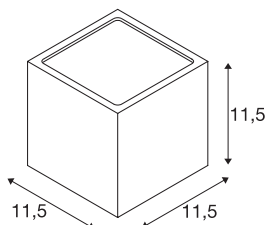

SITRA CUBE

outdoor wandlamp, TC-TSE, IP44, roest, max. 18 W

Kubusvormige wandlamp SITRA CUBE uit gelakt aluminium. Dankzij de stand van de twee ingebouwde fittingen, produceert de gemonteerde lamp twee zelfde, maar tegenovergestelde lichtbundels (UP/DOWN). Door de beveiligingsklasse IP44 geschikt voor buitengebruik. De elektrische aansluiting van de in meerdere kleurversies beschikbare lamp vindt op 230 V netspanning plaats.

TECHNISCHE SPECIFICATIES

| | |
|-------------------------------------|-------------------|
| Art.nr. | 232537 |
| Fitting | GX53 |
| Lichtbronnen | TCR-TSE |
| Aantal fittingen | 2 |
| Inclusief lampen | Geen |
| Aantal verschillende lichtopeningen | 2 |
| IP-code | IP 44 |
| Montage | Opbouw |
| Montagebeschrijving | Wand |
| Primaire nominale spanning | 220-240V ~50/60Hz |
| Veiligheidsklasse | I |
| Wattage | 9 W |
| Kleur | roest |
| Lichtval | direct - indirect |
| Breedte | 10.8 cm |
| Hoogte | 11.5 cm |
| Diepte | 11 cm |
| Nettogewicht | 1.213 kg |
| Brutogewicht | 1.289 kg |
| BIG WHITE pagina | 622 |