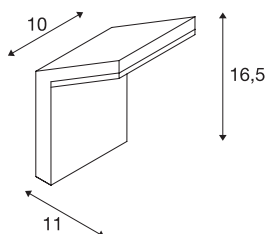

TECHNISCHE SPECIFICATIES

Art.nr.	232905
IP-code	IP 44
Slagvastheidsklasse	IK 02
Montage	Opbouw
Montagebeschrijving	Wand
Primaire nominale spanning	220-240V ~50/60Hz
Secundaire stroom / spanning	110 mA
Veiligheidsklasse	I
Wattage	9 W
minimale omgevingstemperatuur	-20 °C
maximale omgevingstemperatuur	40 °C
Stroboscopisch effect (SVM)	0.02
Lumen	740 lm
Lichtkleurtemperatuur	3000 Kelvin
Stralingshoek	120 °
Kleur	antraciet
CRI	80
LXXBXX gegevens	L70B50
Levensduur	25000 h
Lichtval	direct
Breedte	10 cm
Hoogte	16.5 cm

Lichtbron

916446	
--------	---

Diepte	11 cm
Nettogewicht	0.391 kg
Brutogewicht	0.478 kg
BIG WHITE pagina	651