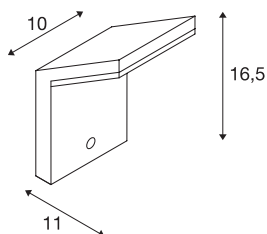

TECHNISCHE SPECIFICATIES

Art.nr.	232915
IP-code	IP 44
Slagvastheidsklasse	IK 02
Montage	Opbouw
Montagebeschrijving	Wand
Primaire nominale spanning	220-240V ~50/60Hz
Secundaire stroom / spanning	110 mA
Veiligheidsklasse	I
Wattage	9 W
minimale omgevingstemperatuur	-20 °C
maximale omgevingstemperatuur	40 °C
Stroboscopisch effect (SVM)	0.02
Lumen	740 lm
Lichtkleurtemperatuur	3000 Kelvin
Stralingshoek	120 °
Kleur	antraciet
CRI	80
LXXBXX gegevens	L70B50
Levensduur	25000 h
Lichtval	direct
Breedte	10 cm
Hoogte	16.5 cm

Lichtbron

916446	
--------	---

Diepte	11 cm
Nettogewicht	0.428 kg
Brutogewicht	0.52 kg
BIG WHITE pagina	651