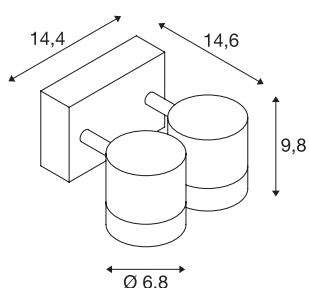

MYRA WALL

outdoor wand- en plafondlamp, met twee lichtbronnen, QPAR51, IP55, antraciet, max.100W

De Wand- en plafondlamp van de MYRA-serie bestaat uit gelakt aluminium en glas dat de lichtbron(nen) afdekt. De lampenkoppen zijn draai-/kantelbaar. Door de beveiligingsklasse IP55 is hij geschikt voor buitengebruik. De elektrische aansluiting van de in meerdere kleurversies beschikbare lamp vindt op 230 V netspanning plaats. De MYRA-serie omvat bovendien staande-, plus displaylampen en is daarom universeel toepasbaar.

TECHNISCHE SPECIFICATIES

Art.nr.	233095
Aantal fittingen	2
Kantelbereik	45 °
Horizontaal draaibereik	340 °
Draai- of kantelbaar	Draai- en zwenkbaar
IP-code	IP 55
Montage	Opbouw
Montagebeschrijving	Plafond,Wand
Primaire nominale spanning	220-240V ~50/60Hz
Veiligheidsklasse	I
Wattage	50 W
Kleur	antraciet
Lichtval	direct
Breedte	14.6 cm
Hoogte	9.8 cm
Diepte	14.4 cm
Nettogewicht	0.99 kg
Brutogewicht	1.226 kg
BIG WHITE pagina	686