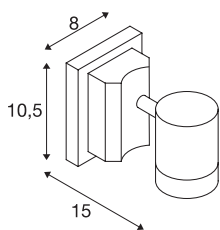

MYRA WALL

outdoor wand- en plafondlamp, met één lichtbron, QPAR51, IP55, zilvergrijs, max.50W

De Wand- en plafondlamp van de MYRA-serie bestaat uit gelakt aluminium en glas dat de lichtbron(nen) afdekt. De lampenkop is draai- en kantelbaar. Door de beveiligingsklasse IP55 is hij geschikt voor buitengebruik. De elektrische aansluiting van de in meerdere kleurversies beschikbare lamp vindt op 230 V netspanning plaats. De MYRA-serie omvat bovendien staande-, plus displaylampen en is daarom universeel toepasbaar.

TECHNISCHE SPECIFICATIES

Art.nr.	233104
Aantal fittingen	1
Kantelbereik	45 °
Horizontaal draaibereik	340 °
Draai- of kantelbaar	Draai- en zwenkbaar
IP-code	IP 55
Montage	Opbouw
Montagebeschrijving	Plafond, Wand
Primaire nominale spanning	220-240V ~50/60Hz
Veiligheidsklasse	I
Wattage	50 W
Kleur	grijs
Lichtval	direct
Breedte	8 cm
Hoogte	10.5 cm
Diepte	15 cm
Diameter	7 cm
Nettogewicht	0.569 kg
Brutogewicht	0.642 kg
BIG WHITE pagina	666