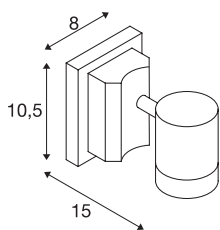

## MYRA WALL

outdoor wand- en plafondlamp, met één lichtbron,  
QPAR51, IP55, antraciet, max.50W

De Wand- en plafondlamp van de MYRA-serie bestaat uit gelakt aluminium en glas dat de lichtbron(nen) afdekt. De lampenkop is draai- en kantelbaar. Door de beveiligingsklasse IP55 is hij geschikt voor buitengebruik. De elektrische aansluiting van de in meerdere kleurversies beschikbare lamp vindt op 230 V netspanning plaats. De MYRA-serie omvat bovendien staande-, plus displaylampen en is daarom universeel toepasbaar.

## TECHNISCHE SPECIFICATIES

Art.nr.	233105
Aantal fittingen	1
Kantelbereik	45 °
Horizontaal draaibereik	340 °
Draai- of kantelbaar	Draai- en zwenkbaar
IP-code	IP 55
Montage	Opbouw
Montagebeschrijving	Plafond,Wand
Primaire nominale spanning	220-240V ~50/60Hz
Veiligheidsklasse	I
Wattage	50 W
Kleur	antraciet
Lichtval	direct
Breedte	8 cm
Hoogte	10.5 cm
Diepte	15 cm
Diameter	7 cm
Nettogewicht	0.566 kg
Brutogewicht	0.636 kg
BIG WHITE pagina	666