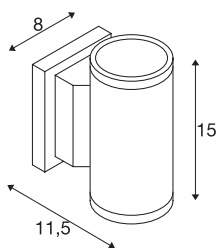

## MYRA

outdoor wandarmatuur, QPAR51, IP55, up/down, zilvergrijs, max. 70 W

De wandlamp van de MYRA-serie bestaat uit gelakt aluminium en glas dat de lichtbronnen afdekt. Dankzij de stand van de twee ingebouwde fittingen, produceert de gemonteerde lamp twee zelfde, maar tegenovergestelde lichtbundels (UP/DOWN). Door de beveiligingsklasse IP55 is hij geschikt voor buitengebruik. De elektrische aansluiting van de in meerdere kleurversies beschikbare lamp vindt op 230 V netspanning plaats. De MYRA-serie omvat bovendien staande-, plus displaylampen en is daarom universeel toepasbaar.

## TECHNISCHE SPECIFICATIES

Art.nr.	233114
Aantal fittingen	2
Aantal verschillende lichtopeningen	2
IP-code	IP 55
Slagvastheidsklasse	IK 02
Slagvastheid	0.2 Joule
Montage	Opbouw
Montagebeschrijving	Wand
Primaire nominale spanning	220-240V ~50/60Hz
Veiligheidsklasse	I
Wattage	35 W
Kleur	grijs
Lichtval	direct - indirect
Breedte	8 cm
Hoogte	15 cm
Diepte	11.5 cm
Nettogewicht	0.6 kg
Brutogewicht	0.797 kg
BIG WHITE pagina	644