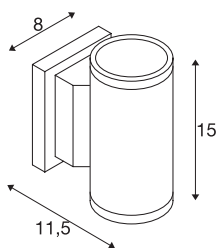

MYRA

outdoor wandarmatuur, QPAR51, IP55, up/down, antraciet, max. 70 W

De wandlamp van de MYRA-serie bestaat uit gelakt aluminium en glas dat de lichtbronnen afdekt. Dankzij de stand van de twee ingebouwde fittingen, produceert de gemonteerde lamp twee zelfde, maar tegenovergestelde lichtbundels (UP/DOWN). Door de beveiligingsklasse IP55 is hij geschikt voor buitengebruik. De elektrische aansluiting van de in meerdere kleurversies beschikbare lamp vindt op 230 V netspanning plaats. De MYRA-serie omvat bovendien staande-, plus displaylampen en is daarom universeel toepasbaar.

TECHNISCHE SPECIFICATIES

Art.nr.	233115
Aantal fittingen	2
Aantal verschillende lichtopeningen	2
IP-code	IP 55
Slagvastheidsklasse	IK 02
Slagvastheid	0.2 Joule
Montage	Opbouw
Montagebeschrijving	Wand
Primaire nominale spanning	220-240V ~50/60Hz
Veiligheidsklasse	I
Wattage	35 W
Kleur	antraciet
Lichtval	direct - indirect
Breedte	8 cm
Hoogte	15 cm
Diepte	11.5 cm
Nettogewicht	0.608 kg
Brutogewicht	0.817 kg
BIG WHITE pagina	644