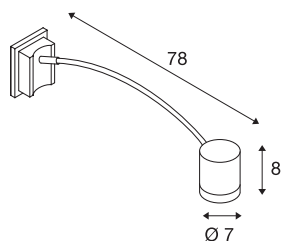

MYRA DISPLAY

outdoor wandlamp, QPAR51, IP55, zilvergrijs, bol, max. 50 W

De voor het bolle displaylamp van de MYRA serie bestaat uit gelakt aluminium en glas dat de lichtbron afdekt. De op de gebogen arm gemonteerde lampenkop is draai- en zwenkbaar. Door de beveiligingsklasse IP55 is hij geschikt voor buitengebruik. De elektrische aansluiting van de in meerdere kleurversies beschikbare lamp vindt op 230 V netspanning plaats. De MYRA serie omvat verder staand- en wandarmaturen en is daardoor universeel toepasbaar.

TECHNISCHE SPECIFICATIES

Art.nr.	233134
Aantal fittingen	1
Kantelbereik	45 °
Horizontaal draaibereik	340 °
Draai- of kantelbaar	Draai- en zwenkbaar
IP-code	IP 55
Montage	Opbouw
Montagebeschrijving	Wand
Primaire nominale spanning	220-240V ~50/60Hz
Veiligheidsklasse	I
Wattage	50 W
Kleur	grijs
Lichtval	direct
Hoogte	8 cm
Diepte	78 cm
Diameter	7 cm
Nettogewicht	0.772 kg
Brutogewicht	1.33 kg
BIG WHITE pagina	665