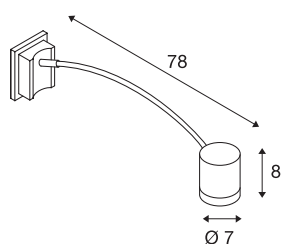

MYRA DISPLAY

outdoor wandlamp, QPAR51, IP55, antraciet, bol, max. 50W

De voor het bolle displaylamp van de MYRA serie bestaat uit gelakt aluminium en glas dat de lichtbron afdekt. De op de gebogen arm gemonteerde lampenkop is draai- en zwenkbaar. Door de beveiligingsklasse IP55 is hij geschikt voor buitengebruik. De elektrische aansluiting van de in meerdere kleurversies beschikbare lamp vindt op 230 V netspanning plaats. De MYRA serie omvat verder staand- en wandarmaturen en is daardoor universeel toepasbaar.

TECHNISCHE SPECIFICATIES

Art.nr.	233135
Aantal fittingen	1
Kantelbereik	45 °
Horizontaal draaibereik	340 °
Draai- of kantelbaar	Draai- en zwenkbaar
IP-code	IP 55
Montage	Opbouw
Montagebeschrijving	Wand
Primaire nominale spanning	220-240V ~50/60Hz
Veiligheidsklasse	I
Wattage	50 W
Kleur	antraciet
Lichtval	direct
Hoogte	8 cm
Diepte	78 cm
Diameter	7 cm
Nettogewicht	0.756 kg
Brutogewicht	1.295 kg
BIG WHITE pagina	665