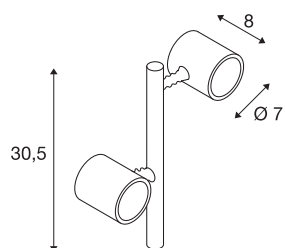

MYRA 2

outdoor lamp met grondpin, met twee lichtbronnen, LED GU10 51 mm, IP44, zilvergrijs, 18W

Bij de dubbellamps aluminium displaylamp MYRA 2 zijn beide lampenkoppen draai- en kantelbaar. Door zijn beveiligingsklasse IP44 is de lamp geschikt voor buitengebruik. De lamp wordt op 230 V netspanning aangesloten. Door de beschikbare accessoires zoals verlengstaaf, vloerstandaard en grondpin is de lamp vrij configureerbaar. Als optionele montage-accessoires zijn betonankersets en tapeindsets beschikbaar. De MYRA-serie omvat bovendien wand-, plus displaylampen en is daarom universeel toepasbaar.

TECHNISCHE SPECIFICATIES

Art.nr.	233184
Aantal fittingen	2
Kantelbereik	45 °
Horizontaal draaibereik	340 °
Draai- of kantelbaar	Draai- en zwenkbaar
IP-code	IP 44
Montagebeschrijving	Vloer met accessoires
Primaire nominale spanning	220-240V ~50/60Hz
Veiligheidsklasse	I
Wattage	4.5 W
Kleur	grijs
Breedte	25 cm
Hoogte	30.5 cm
Nettogewicht	1.078 kg
Brutogewicht	1.479 kg
BIG WHITE pagina	583