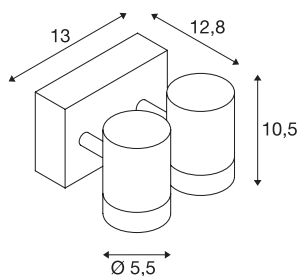

HELIA

outdoor wandlamp, met twee lichtbronnen, led, 3000K, IP55, antraciet, kantelbaar, 2x8W

De puristische wandlamp HELIA bestaat uit twee cilinder-vormige aluminium constructie en is uitgerust met twee warmwitte hoogspanningsleds. De in wit, beige of antraciet verkrijgbare armatuur kan rechtstreeks op 230 V net-spanning worden aangesloten. Door de beveiligingsklasse IP55 is de spot geschikt voor buitengebruik. De ledlampen kunnen in de lamp niet worden vervangen. Bovendien is de HELIA serie verkrijgbaar als hanglamp, wandlamp, displayspot, buiten- en staande lamp en daarmee is deze universeel te gebruiken.

TECHNISCHE SPECIFICATIES

Art.nr.	233255
Aantal verschillende lichtopeningen	2
Draai- of kantelbaar	Draai- en zwenkbaar
IP-code	IP 65
Slagvastheidsklasse	IK 04
Montage	Opbouw
Montagebeschrijving	Plafond, Wand
Primaire nominale spanning	220-240V ~50/60Hz
Secundaire stroom / spanning	500 mA
Veiligheidsklasse	I
Wattage	13 W
minimale omgevingstemperatuur	-20 °C
maximale omgevingstemperatuur	40 °C
Niveau van inschakelstroom	4.5 A
Duur van inschakelstroom	30 µs
Lumen	880 lm
Lichtkleurtemperatuur	3000 Kelvin
Stralingshoek	35 °
Kleur	antraciet
CRI	80
LXXBXX gegevens	L70B50
Levensduur	30000 h

Lichtbron

916573	
--------	---

Accessoires

1002853	Afstandhouderset voor Outdoor wandopbouwlampen antraciet
---------	--

Lichtval	direct
Breedte	13 cm
Hoogte	10.5 cm
Diepte	12.8 cm
Nettogewicht	1.028 kg
Brutogewicht	1.223 kg
BIG WHITE pagina	685