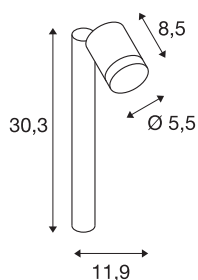

HELIA

outdoor staande lamp, met één lichtbron, led, 3000 K, IP55, antraciet, 8W, optioneel lamp met grondpin

De puristische buiten- en staande lamp HELIA is van aluminium gemaakt en voorzien van een lampenkop. De armatuur is met een warm witte hoogspanning led voorzien. De in antraciet verkrijgbare armatuur wordt rechtstreeks op 230 V netspanning aangesloten. Door de beveiligingsklasse IP55 is de spot geschikt voor buitengebruik. Deze armatuur bevat dimbare ledlampen. De ledlampen kunnen in de lamp niet worden vervangen. Bovendien is de HELIA serie verkrijgbaar als hanglamp, wandlamp en displayspot daarmee is deze universeel te gebruiken.

TECHNISCHE SPECIFICATIES

Art.nr.	233275
Aantal verschillende lichtopeningen	1
Draai- of kantelbaar	Draai- en zwenkbaar
IP-code	IP 55
Slagvastheidsklasse	IK 04
Montage	Opbouw
Montagebeschrijving	Vloer met accessoires
Primaire nominale spanning	220-240V ~50/60Hz
Secundaire stroom / spanning	500 mA
Veiligheidsklasse	I
Wattage	6.5 W
minimale omgevingstemperatuur	-20 °C
maximale omgevingstemperatuur	40 °C
Niveau van inschakelstroom	4.5 A
Duur van inschakelstroom	30 µs
Lumen	440 lm
Lichtkleurtemperatuur	3000 Kelvin
Stralingshoek	35 °
Kleur	antraciet
CRI	80
LXXBXX gegevens	L70B50
Levensduur	30000 h

Lichtval	direct
Breedte	5.5 cm
Hoogte	30.3 cm
Diepte	11.9 cm
Nettogewicht	0.774 kg
Brutogewicht	1.027 kg
BIG WHITE pagina	582