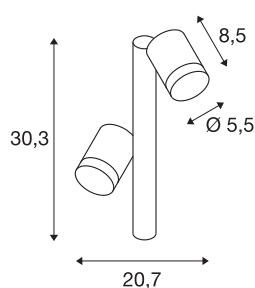

## HELIA

outdoor staande lamp, met twee lichtbronnen, led, 3000K, IP55, antraciet, 16W, optioneel lamp met grondpin

De puristische buiten- en staande lamp HELIA is van aluminium gemaakt en voorzien van een lampenkop. De armatuur is met twee warm witte hoogspanning leds voorzien. De in antraciet verkrijgbare armatuur wordt rechtstreeks op 230 V netspanning aangesloten. Door de beveiligingsklasse IP55 is de spot geschikt voor buitengebruik. Deze armatuur bevat dimbare ledlampen. De ledlampen kunnen in de lamp niet worden vervangen. Bovendien is de HELIA serie verkrijgbaar als hanglamp, wandlamp en displayspot daarmee is deze universeel te gebruiken.

## TECHNISCHE SPECIFICATIES

Art.nr.	233285
Aantal verschillende lichtopeningen	2
Draai- of kantelbaar	Draai- en zwenkbaar
IP-code	IP 55
Slagvastheidsklasse	IK 04
Montage	Opbouw
Montagebeschrijving	Vloer met accessoires
Primaire nominale spanning	220-240V ~50/60Hz
Secundaire stroom / spanning	500 mA
Veiligheidsklasse	I
Wattage	13 W
minimale omgevingstemperatuur	-20 °C
maximale omgevingstemperatuur	40 °C
Niveau van inschakelstroom	4.5 A
Duur van inschakelstroom	30 µs
Lumen	880 lm
Lichtkleurtemperatuur	3000 Kelvin
Stralingshoek	35 °
Kleur	antraciet
CRI	80
LXXBXX gegevens	L70B50
Levensduur	30000 h

Lichtval	direct
Breedte	5.5 cm
Hoogte	30.3 cm
Diepte	20.7 cm
Nettogewicht	1.07 kg
Brutogewicht	1.405 kg
BIG WHITE pagina	582