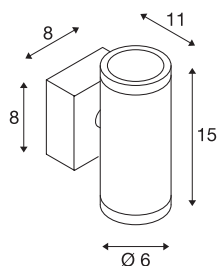

## ASTINA STEEL

outdoor wandlamp, QPAR51, IP44, rond, roestvrij staal 304, max. 70 W

De wandarmatuur ASTINA STEEL bestaat uit RVS en glas dat de lichtbronnen afdekt. Dankzij de stand van de twee ingebouwde fittingen, produceert de gemonteerde lamp twee zelfde, maar tegenovergestelde lichtbundels (UP/-DOWN). Door de beveiligingsklasse IP44 is hij geschikt voor buitengebruik. De lamp wordt direct op 230 V netvoeding aangesloten.

## TECHNISCHE SPECIFICATIES

Art.nr.	233302
Aantal fittingen	2
Aantal verschillende lichtopeningen	2
IP-code	IP 44
Montage	Opbouw
Montagebeschrijving	Wand
Primaire nominale spanning	220-240V ~50/60Hz
Veiligheidsklasse	I
Wattage	35 W
Kleur	roestvrij staal
Lichtval	direct
Breedte	7.5 cm
Hoogte	15 cm
Diepte	11 cm
Nettogewicht	1.135 kg
Brutogewicht	1.252 kg
BIG WHITE pagina	641