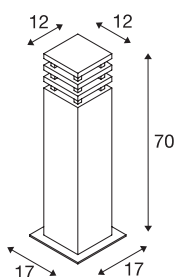

## RUSTY SQUARE 70

staande buitenarmatuur, led, 3000K, rechthoekig, ijzer  
geroest, L/B/H 12/12/71

De direct naar beneden schijnende staande lampen van de RUSTY serie vaststellen door hun buitengewone roestige uitstraling. Dit wordt door een speciale chemische behandeling van het gebruikte FeCSi staal bereikt. Daardoor wordt de lamp uniek en wordt hij een absolute bijzonderheid in elke installatie. Door beveiligingsklasse IP55 is hij geschikt voor buitengebruik. Als optie is een grondpin plus een verbindingsbox voor de veilige, elektrische aansluiting in het ronde armatuur beschikbaar. De elektrische aansluiting van de met een krachtige COB-led uitgeruste lamp vindt telkens op 230 V netspanning plaats.

## TECHNISCHE SPECIFICATIES

Art.nr.	233437
IP-code	IP 55
Montage	Opbouw
Montagebeschrijving	Vloer
Primaire nominale spanning	220-240V ~50/60Hz
Veiligheidsklasse	I
Wattage	9 W
minimale omgevingstemperatuur	-20 °C
maximale omgevingstemperatuur	45 °C
Stroboscopisch effect (SVM)	3.25
Lumen	90 lm
Lichtkleurtemperatuur	3000 Kelvin
Kleur	roest
CRI	80
LXXBXX gegevens	L70B50
Levensduur	35000 h
Lichtsterkteverdeling	symmetrisch
Lichtval	direct - indirect
Lengte	12 cm
Breedte	12 cm
Hoogte	71 cm
Nettogewicht	17.57 kg

## Accessoires

228730	VERBINDINGSBOX , 3-polig, IP68
229422	Grondpin , staal verzinkt, 50 cm

Brutogewicht	18.458 kg
BIG WHITE pagina	528