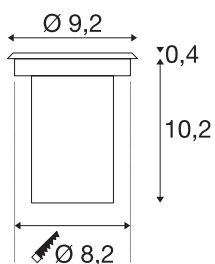

TECHNISCHE SPECIFICATIES

Art.nr.	233500
IP-code	IP 67
Slagvastheidsklasse	IK 08
Slagvastheid	5 Joule
Montage	Inbouw
Montagebeschrijving	Vloer
Mechanische belasting	1 t
Primaire nominale spanning	12-24V
Veiligheidsklasse	III
Wattage	6.5 W
minimale omgevingstemperatuur	-20 °C
maximale omgevingstemperatuur	35 °C
Temperatuur bij glas (lichtemissie)	44.8 °C
Stroboscopisch effect (SVM)	0
Lumen	520 lm
Lichtkleurtemperatuur	3000 Kelvin
Stralingshoek	40 °
Kleur	roestvrij staal
CRI	80
LXXBXX gegevens	L70B50
Levensduur	25000 h
Lichtval	direct

Lichtbron

954802	
--------	---

Accessoires

1005444	Led voeding , 15W 12V
1005445	Led voeding , 15W 24V

Diepte	6 cm
Diameter	9.2 cm
Nettogewicht	0.591 kg
Brutogewicht	0.689 kg
Vorm inbouwopening	rond
Inbouwdiepte	10.2 cm
Inbouwdiameter	8.2 cm
BIG WHITE pagina	718