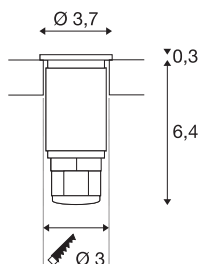

## DASAR MINI 37

outdoor vloerinbouwarmatuur, led, 3000K, IP67, rond, roestvrij staal geborsteld, 12-24V, 2W

De beloofbare hoogvolt vloerinbouwarmatuur DASAR LED MINI vloerinbouwarmatuur overtuigt met zijn roestvrijstalen afdekking en deels gesatineerde glazen afdekking. Met zijn beschermingsgraad IP 67 is hij optimaal geschikt voor outdoor gebruik. Dankzij de draai- en zwenkbare GU10 fitting kunt u de lichtbundel flexibel uitlijnen. Zo zorgt de vloerinbouwarmatuur voor buiten voor een spannende licht sfeer, die overtuigt met een lange led-levensduur van 25.000 uur. Wanneer laat u zich overtuigen door de voordelen van de SLV buitenarmaturen?

## TECHNISCHE SPECIFICATIES

Art.nr.	233540
IP-code	IP 67
Slagvastheidsklasse	IK 08
Slagvastheid	5 Joule
Montage	Inbouw
Montagebeschrijving	Vloer
Mechanische belasting	0.25 t
Primaire nominale spanning	12-24V
Veiligheidsklasse	III
Lumen	120 lm
Lichtkleurtemperatuur	3000 Kelvin
Stralingshoek	30 °
Kleur	roestvrij staal
CRI	80
LXXBXX gegevens	L70B50
Levensduur	25000 h
Lichtsterkteverdeling	rotatiesymmetrisch
Lichtval	indirect
Diepte	6.7 cm
Diameter	3.7 cm
Nettogewicht	0.332 kg
Brutogewicht	0.397 kg

## Accessoires

1005444	Led voeding , 15W 12V
1005445	Led voeding , 15W 24V

Vorm inbouwopening	rond
Inbouwdiepte	8 cm
Inbouwdiameter	3 cm
BIG WHITE pagina	723