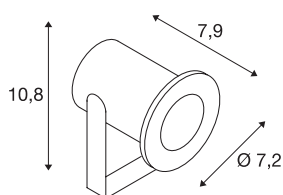

DASAR PROJEKTOR

outdoor spot, led, 3000 K, IP68, roestvrij staal 316, 12-24V, 7W

De beloofbare hoogvolt vloerbouwarmatuur DASAR Projector LED PRO overtuigt met zijn roestvrijstalen afdekking en deels gesatineerde glazen afdekking. Dankzij de beschermingsgraad IP 68 is hij bijzonder geschikt voor buiten. De draai- en zwenkbare GU10 fitting maakt het mogelijk de lichtbundel flexibel uit te lijnen. En niet in de laatste plaats is het de led-levensduur van 25.000, die de outdoor prikspot tot een duurzame metgezel maakt. Beleef licht met SLV, al 40 jaar uw betrouwbare partner voor allerlei soorten buitenarmaturen.

TECHNISCHE SPECIFICATIES

Art.nr.	233570
Draai- of kantelbaar	zwenkbaar
IP-code	IP 68
Montage	Opbouw
Montagebeschrijving	Plafond, Plafond met accessoires, Vloer, Vloer met accessoires, Wand, Wand met accessoires
Primaire nominale spanning	12-24V
Veiligheidsklasse	III
Wattage	6.5 W
minimale omgevingstemperatuur	-20 °C
maximale omgevingstemperatuur	40 °C
Stroboscopisch effect (SVM)	0
Lumen	520 lm
Lichtkleurtemperatuur	3000 Kelvin
Stralingshoek	40 °
Kleur	roestvrij staal
CRI	80
LXXBXX gegevens	L70B50
Levensduur	25000 h
Lichtval	direct
Lengte	7.2 cm
Breedte	10 cm
Hoogte	10.8 cm

Nettogewicht	1.161 kg
Brutogewicht	1.252 kg
BIG WHITE pagina	598