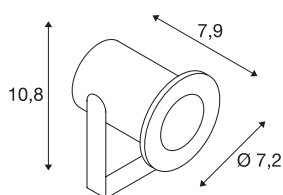

DASAR PROJEKTOR

outdoor spot, led, 3000K, IP67, roestvrij staal 316, 230V, 6W

DASAR Projector LED PRO is de beloopbare hoogvolt vloerbouwarmatuur van SLV, die overtuigt met zijn roestvrijstalen afdekking en deels gesatineerde glazen afdekking. Met zijn beschermingsgraad IP 67 is hij optimaal geschikt voor outdoor gebruik. Dankzij de draai- en zwenkbare GU10 fitting kunt u de lichtbundel individueel uitlijnen. Daarbij komt nog de hoogwaardige behuizing die gemaakt is van aluminium en roestvrij staal 316. Wanneer laat u zich overtuigen door de voordelen van de SLV buitenarmaturen?

TECHNISCHE SPECIFICATIES

Art.nr.	233571
Draai- of kantelbaar	zwenkbaar
IP-code	IP 67
Slagvastheidsklasse	IK 04
Slagvastheid	0.5 Joule
Montage	Opbouw
Montagebeschrijving	Plafond, Plafond met accessoires, Vloer, Vloer met accessoires, Wand, Wand met accessoires
Primaire nominale spanning	220-240V ~50/60Hz
Secundaire stroom / spanning	400 mA
Veiligheidsklasse	I
Wattage	4.6 W
maximale omgevingstemperatuur	40 °C
Stroboscopisch effect (SVM)	0.01
Lumen	300 lm
Lichtkleurtemperatuur	3000 Kelvin
Stralingshoek	40 °
Kleur	roestvrij staal
CRI	80
LXXBXX gegevens	L70B50
Levensduur	25000 h
Lichtval	direct
Lengte	7.2 cm

Breedte	10 cm
Hoogte	10.8 cm
Nettogewicht	1.344 kg
Brutogewicht	1.443 kg
BIG WHITE pagina	598