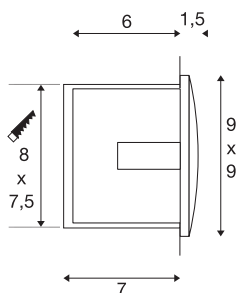

## DOWNUNDER OUT LED S

outdoor wandinbouwlamp, LED, 3000 K, wit

Met krachtige SMD leds uitgeruste DOWNUNDER OUT LED S wandinbouwlamp serie van aluminium met indirecte, naar beneden gerichte, verblindingsvrije lichtval. Door de beveiligingsklasse IP55 is de lamp geschikt voor buitengebruik. De armatuur wordt direct op 230 V netvoeding aangesloten. Voor een eenvoudige montage bevindt zich een inbouwpot in de leveringsomvang.

## TECHNISCHE SPECIFICATIES

Art.nr.	233601
IP-code	IP 55
Montage	Inbouw
Montagebeschrijving	Wand
Primaire nominale spanning	220-240V ~50/60Hz
Secundaire stroom / spanning	300 mA
Veiligheidsklasse	I
Wattage	1.7 W
minimale omgevingstemperatuur	-25 °C
maximale omgevingstemperatuur	50 °C
Stroboscopisch effect (SVM)	0.01
Lumen	65 lm
Lichtkleurtemperatuur	3000 Kelvin
Kleur	wit
CRI	80
LXXBXX gegevens	L70B50
Levensduur	25000 h
Breedte	9 cm
Hoogte	9 cm
Diepte	5 cm
Nettogewicht	0.257 kg
Brutogewicht	0.298 kg

## Lichtbron

916595	
--------	---

Vorm inbouwopening	vierkant
Inbouwlengte	8 cm
Inbouwbreedte	7.5 cm
Inbouwdiepte	7 cm
BIG WHITE pagina	701