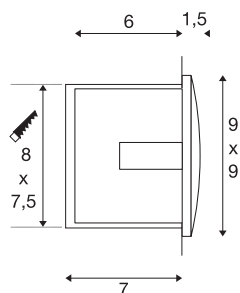

DOWNUNDER OUT LED S

outdoor wandinbouwlamp, LED, 3000 K, antraciet

Met krachtige SMD leds uitgeruste DOWNUNDER OUT LED S wandinbouwlamp serie van aluminium met indirecte, naar beneden gerichte, verblindingsvrije lichtval. Door de beveiligingsklasse IP55 is de lamp geschikt voor buitengebruik. De armatuur wordt direct op 230 V netvoeding aangesloten. Voor een eenvoudige montage bevindt zich een inbouwspot in de leveringsomvang.

TECHNISCHE SPECIFICATIES

Art.nr.	233605
IP-code	IP 55
Montage	Inbouw
Montagebeschrijving	Wand
Primaire nominale spanning	220-240V ~50/60Hz
Secundaire stroom / spanning	300 mA
Veiligheidsklasse	I
Wattage	1.7 W
minimale omgevingstemperatuur	-25 °C
maximale omgevingstemperatuur	50 °C
Stroboscopisch effect (SVM)	0.01
Lumen	25 lm
Lichtkleurtemperatuur	3000 Kelvin
Kleur	antraciet
CRI	80
LXXBXX gegevens	L70B50
Levensduur	25000 h
Breedte	9 cm
Hoogte	9 cm
Diepte	5 cm
Nettogewicht	0.254 kg
Brutogewicht	0.295 kg

Lichtbron

916595	
--------	---

Vorm inbouwopening	vierkant
Inbouwlengte	8 cm
Inbouwbreedte	7.5 cm
Inbouwdiepte	7 cm
BIG WHITE pagina	701