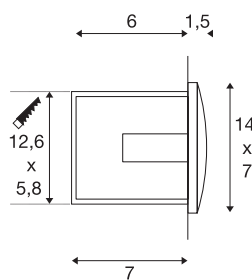

## DOWNUNDER OUT LED M

outdoor wandinbouwlamp, LED, 3000 K, wit

Met krachtige SMD leds uitgeruste DOWNUNDER OUT LED M wandinbouwlamp serie van aluminium met indirecte, naar beneden gerichte, verblindingsvrije lichtval. Door de beveiligingsklasse IP55 is de lamp geschikt voor buitengebruik. De armatuur wordt direct op 230 V netvoeding aangesloten. Voor een eenvoudige montage bevindt zich een inbouwpot in de leveringsomvang.

## TECHNISCHE SPECIFICATIES

Art.nr.	233621
IP-code	IP 55
Montage	Inbouw
Montagebeschrijving	Wand
Primaire nominale spanning	220-240V ~50/60Hz
Secundaire stroom / spanning	300 mA
Veiligheidsklasse	I
Wattage	4 W
minimale omgevingstemperatuur	-25 °C
maximale omgevingstemperatuur	50 °C
Stroboscopisch effect (SVM)	0
Lumen	155 lm
Lichtkleurtemperatuur	3000 Kelvin
Kleur	wit
CRI	80
LXXBXX gegevens	L70B50
Levensduur	25000 h
Breedte	14 cm
Hoogte	7 cm
Diepte	5 cm
Nettogewicht	0.324 kg
Brutogewicht	0.379 kg

## Lichtbron

916417	
--------	---

<b>Vorm inbouwopening</b>	vierkant
<b>Inbouwlengte</b>	12.6 cm
<b>Inbouwbreedte</b>	5.8 cm
<b>Inbouwdiepte</b>	7 cm
<b>BIG WHITE pagina</b>	701