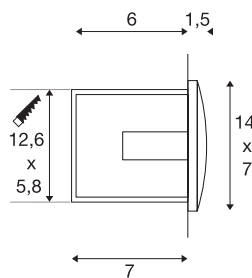

DOWNUNDER OUT LED M

outdoor wandinbouwlamp, LED, 3000 K, antraciet

Met krachtige SMD leds uitgeruste DOWNUNDER OUT LED M wandinbouwlamp serie van aluminium met indirecte, naar beneden gerichte, verblindingsvrije lichtval. Door de beveiligingsklasse IP55 is de lamp geschikt voor buitengebruik. De armatuur wordt direct op 230 V netvoeding aangesloten. Voor een eenvoudige montage bevindt zich een inbouwpot in de leveringsomvang.

TECHNISCHE SPECIFICATIES

Art.nr.	233625
IP-code	IP 55
Montage	Inbouw
Montagebeschrijving	Wand
Primaire nominale spanning	220-240V ~50/60Hz
Secundaire stroom / spanning	300 mA
Veiligheidsklasse	I
Wattage	4 W
minimale omgevingstemperatuur	-25 °C
maximale omgevingstemperatuur	50 °C
Stroboscopisch effect (SVM)	0
Lumen	85 lm
Lichtkleurtemperatuur	3000 Kelvin
Kleur	antraciet
CRI	80
LXXBXX gegevens	L70B50
Levensduur	25000 h
Breedte	14 cm
Hoogte	7 cm
Diepte	5 cm
Nettogewicht	0.318 kg
Brutogewicht	0.362 kg

Lichtbron

916417	
--------	---

Vorm inbouwopening	vierkant
Inbouwlengte	12.6 cm
Inbouwbreedte	5.8 cm
Inbouwdiepte	7 cm
BIG WHITE pagina	701