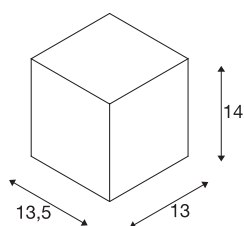

## BIG THEO WALL

outdoor wandarmatuur, spreidlicht naar beneden, led, 3000 k, antraciet, B/H/D 13/14/13,5 cm

Wandarmatuur BIG THEO WALL LED is van aluminium en glas vervaardigd. Dankzij de stand van de ingebouwde led, genereert de gemonteerde armatuur een breed naar beneden schijnende lichtbundel. Door de beveiligingsklasse IP44 is hij geschikt voor buitengebruik. De in meerdere kleurvarianten beschikbare armatuur wordt rechtstreeks op 230 V netspanning aangesloten, omdat er al een led driver is ingebouwd. De BIG THEO-serie omvat bovendien alternatieve wand- en plafondarmaturen met diverse fittingen en is daarom universeel toepasbaar. Deze lamp bevat ingebouwde ledlampen.

## TECHNISCHE SPECIFICATIES

Art.nr.	234525
Aantal verschillende lichtopeningen	1
IP-code	IP 44
Slagvastheidsklasse	IK 02
Slagvastheid	0.2 Joule
Montage	Opbouw
Montagebeschrijving	Wand
Primaire nominale spanning	100-277V ~50/60Hz
Secundaire stroom / spanning	500 mA
Veiligheidsklasse	I
Wattage	21 W
minimale omgevingstemperatuur	-20 °C
maximale omgevingstemperatuur	35 °C
Stroboscopisch effect (SVM)	0.13
Lumen	2000 lm
Lichtkleurtemperatuur	3000 Kelvin
Stralingshoek	24 °
Kleur	antraciet
CRI	80
LXXBXX gegevens	L70B50
Levensduur	30000 h
Lichtval	direct

## Lichtbron

916394	
--------	---

<b>Breedte</b>	13 cm
<b>Hoogte</b>	14 cm
<b>Diepte</b>	13.5 cm
<b>Nettogewicht</b>	1.291 kg
<b>Brutogewicht</b>	1.465 kg
<b>BIG WHITE pagina</b>	621