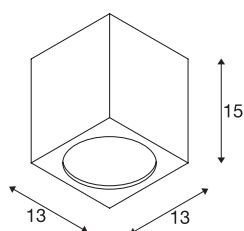

TECHNISCHE SPECIFICATIES

Art.nr.	234535
Aantal verschillende lichtopeningen	1
IP-code	IP 44
Slagvastheidsklasse	IK 02
Slagvastheid	0.2 Joule
Montage	Opbouw
Montagebeschrijving	Plafond
Primaire nominale spanning	100-277V ~50/60Hz
Secundaire stroom / spanning	500 mA
Veiligheidsklasse	I
Wattage	21 W
minimale omgevingstemperatuur	-20 °C
maximale omgevingstemperatuur	35 °C
Niveau van inschakelstroom	17 A
Duur van inschakelstroom	35 µs
Stroboscopisch effect (SVM)	0.13
Lumen	2000 lm
Lichtkleurtemperatuur	3000 Kelvin
Stralingshoek	24 °
Kleur	antraciet
CRI	80
LXXBXX gegevens	L70B50

Lichtbron

916394	
--------	---

Levensduur	30000 h
Lichtval	direct
Lengte	13 cm
Breedte	13 cm
Diepte	15 cm
Nettogewicht	1.334 kg
Brutogewicht	1.506 kg
BIG WHITE pagina	674