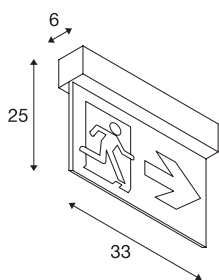

P-LIGHT 33

wand- en plafondlamp, nooduitgang verlichting, led, 6000K, wit, L/B/H 33/6/25 cm, 4 W

De noodverlichting P-LIGHT 33 is als wand- en plafondlamp geschikt. De noodverlichtingen zijn uitgerust met ingebouwde Ni-Mh accu en met automatische zelftest. Het detectiebereik bedraagt 24 m. De noodbedrijfstijd van de lamp bedraagt drie uur. De armatuur kan worden gebruikt in continue stand/stand-by. De elektrische aansluiting van de lamp vindt direct op 230 V. Meer uitvoeringen van de P-LIGHT serie zijn beschikbaar. Bij de lamp wordt een set van drie bordjes met verschillende pijlrichtingen (rechts / links / onder) geleverd. Optioneel zijn meer borden verkrijgbaar.

TECHNISCHE SPECIFICATIES

Art.nr.	240002
Aantal verschillende lichtopeningen	1
IP-code	IP 20
Montage	Opbouw
Montagebeschrijving	Plafond,Wand
Primaire nominale spanning	220-240V ~50/60Hz
Veiligheidsklasse	II
Wattage	4 W
Lumen	32 lm
Lichtkleurtemperatuur	6000 Kelvin
Kleur	wit
CRI	70
LXXBXX gegevens	L70B50
Levensduur	25000 h
Breedte	33 cm
Hoogte	25 cm
Diepte	6 cm
Nettogewicht	1.449 kg
Brutogewicht	1.857 kg
BIG WHITE pagina	340